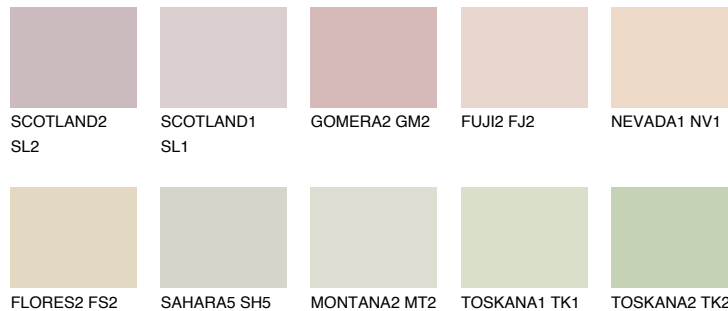


**MADAGASCAR1****MG1** 74% **TSR** 69%

Podudarna nijansa

COLOURS OF NATURE PALETA

INTENSE PALETA

Za više informacija o malterima i bojama, idite na
www.ceresit.rs