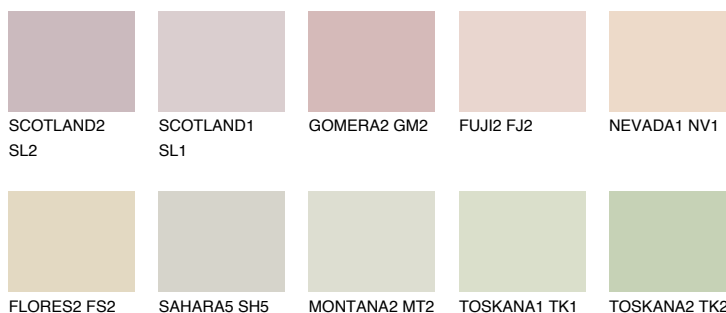

**MADAGASCAR1**

**MG1** 74% **TSR 69%**

### COLOURS OF NATURE PALETA