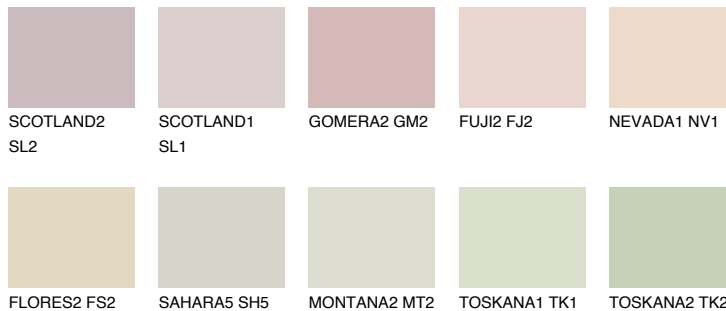


**MADAGASCAR1****MG1** 74% **TSR** 69%

Podudarna nijansa

COLOURS OF NATURE PALETA

INTENSE PALETA

Za više informacija o malterima i bojama, idite na
www.ceresit.rs