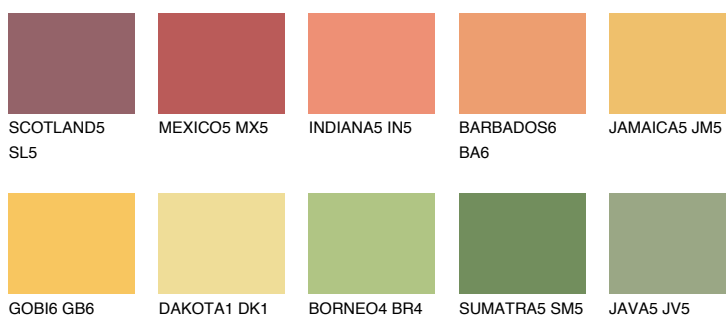

**JAMAICA6 JM6**54% **TSR** 61%**Podudarna nijansa****COLOURS OF NATURE PALETA****INTENSE PALETA**

Za više informacija o malterima i bojama, idite na  
[www.ceresit.rs](http://www.ceresit.rs)