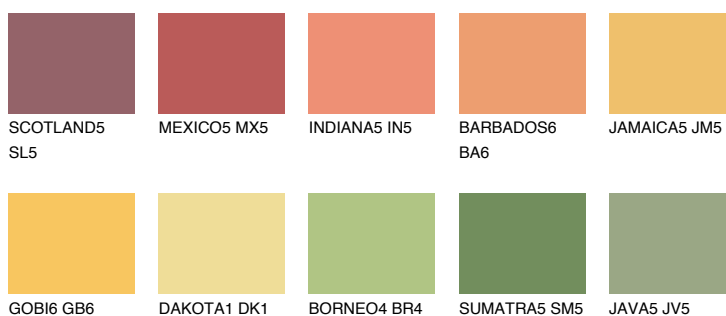

## JAMAICA6 JM6

54% **TSR** 61%

### COLOURS OF NATURE PALETA