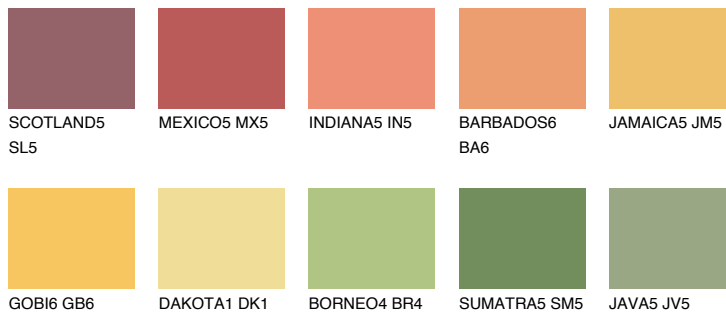

**JAMAICA6 JM6**54% **TSR** 61%**Podudarna nijansa****COLOURS OF NATURE PALETA****INTENSE PALETA**

Za više informacija o malterima i bojama, idite na  
[www.ceresit.rs](http://www.ceresit.rs)