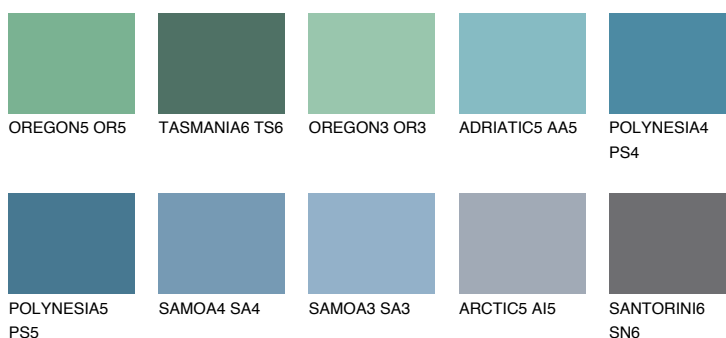

**TAHITI6 TH6**☀️ 10% **TSR 13%****Podudarna nijansa****COLOURS OF NATURE PALETA****INTENSE PALETA**

Za više informacija o malterima i bojama, idite na
www.ceresit.rs