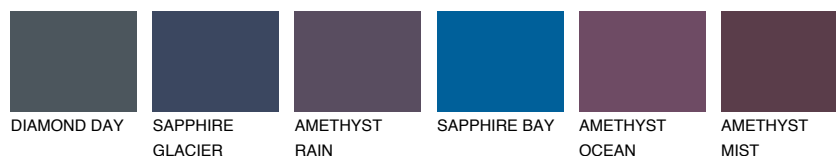

**TAHITI6 TH6**☀️ 10% **TSR 13%****Podudarna nijansa****COLOURS OF NATURE PALETA****INTENSE PALETA**

Za više informacija o malterima i bojama, idite na
www.ceresit.rs