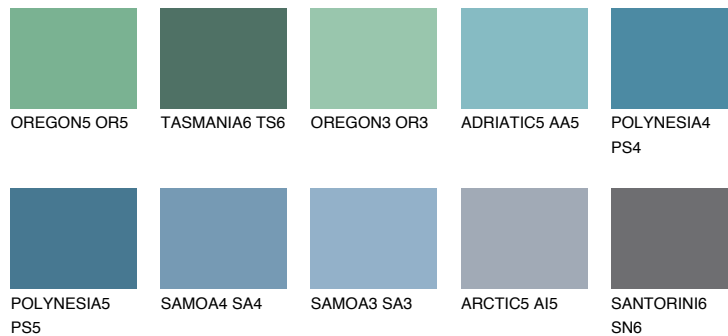

**TAHITI6 TH6**☀️ 10% **TSR 13%****Podudarna nijansa****COLOURS OF NATURE PALETA****INTENSE PALETA**

Za više informacija o malterima i bojama, idite na
www.ceresit.rs