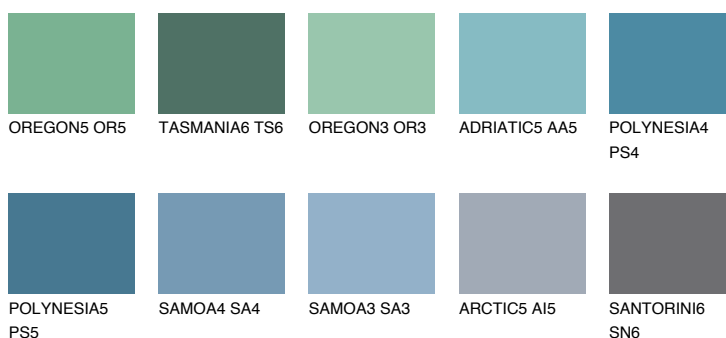

## TAHITI6 TH6

☀️ 10%    **TSR 13%**

#### COLOURS OF NATURE PALETA