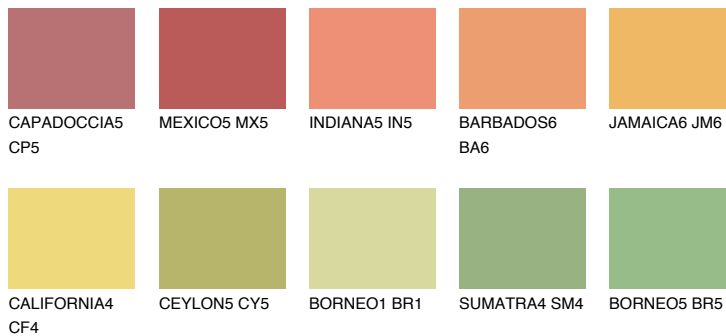

**JAMAICA5 JM5**☀️ 57% **TSR 63%****Podudarna nijansa****COLOURS OF NATURE PALETA****INTENSE PALETA**

Za više informacija o malterima i bojama, idite na
www.ceresit.rs

*Nijanse koje su prikazane odnose se na maltere i boje koje nudi Ceresit. Zbog upotrebe digitalnih tehnologija, predstavljene boje možda nisu reprezentativne kao originalne, pa se ne mogu u potpunosti smatrati pouzdanim. Preporučujemo da proverite autentične uzorke boja.