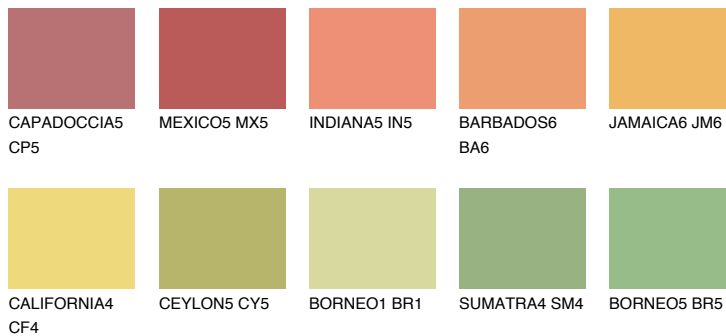

**JAMAICA5 JM5**☀ 57% **TSR** 63%**Podudarna nijansa****COLOURS OF NATURE PALETA****INTENSE PALETA**

Za više informacija o malterima i bojama, idite na
www.ceresit.rs

*Nijanse koje su prikazane odnose se na maltere i boje koje nudi Ceresit. Zbog upotrebe digitalnih tehnologija, predstavljene boje možda nisu reprezentativne kao originalne, pa se ne mogu u potpunosti smatrati pouzdanim. Preporučujemo da proverite autentične uzorke boja.