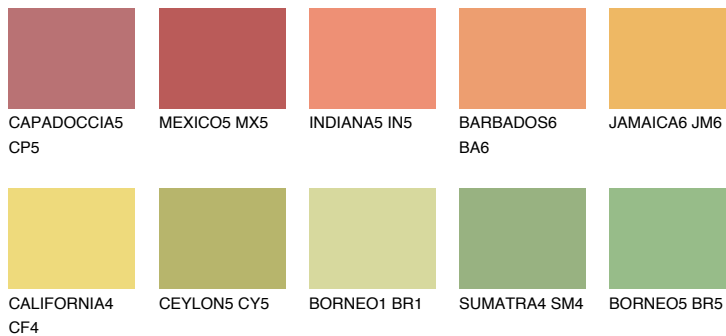

**JAMAICA5 JM5**57% **TSR** 63%**Podudarna nijansa****COLOURS OF NATURE PALETA****INTENSE PALETA**

Za više informacija o malterima i bojama, idite na  
[www.ceresit.rs](http://www.ceresit.rs)

\*Nijanse koje su prikazane odnose se na maltere i boje koje nudi Ceresit. Zbog upotrebe digitalnih tehnologija, predstavljene boje možda nisu reprezentativne kao originalne, pa se ne mogu u potpunosti smatrati pouzdanim. Preporučujemo da proverite autentične uzorke boja.