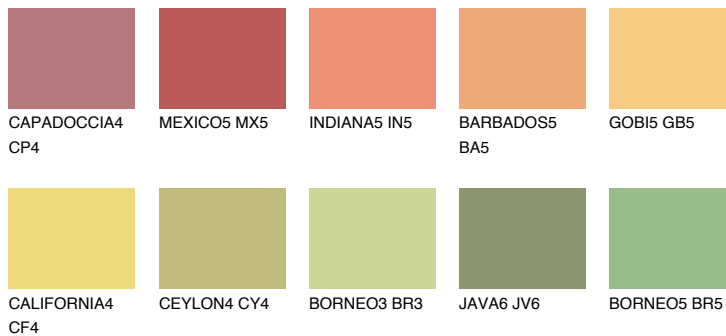

**JAMAICA4 JM4**57% **TSR** 61%**Podudarna nijansa****COLOURS OF NATURE PALETA****INTENSE PALETA**

Za više informacija o malterima i bojama, idite na  
[www.ceresit.rs](http://www.ceresit.rs)

\*Nijanse koje su prikazane odnose se na maltere i boje koje nudi Ceresit. Zbog upotrebe digitalnih tehnologija, predstavljene boje možda nisu reprezentativne kao originalne, pa se ne mogu u potpunosti smatrati pouzdanim. Preporučujemo da proverite autentične uzorke boja.