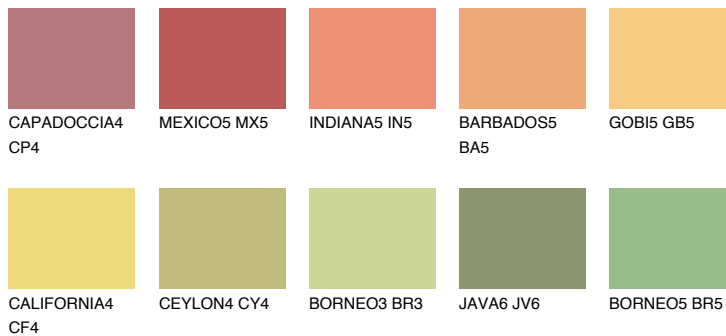

**JAMAICA4 JM4**57% **TSR** 61%**Podudarna nijansa****COLOURS OF NATURE PALETA****INTENSE PALETA**

Za više informacija o malterima i bojama, idite na
www.ceresit.rs

*Nijanse koje su prikazane odnose se na maltere i boje koje nudi Ceresit. Zbog upotrebe digitalnih tehnologija, predstavljene boje možda nisu reprezentativne kao originalne, pa se ne mogu u potpunosti smatrati pouzdanim. Preporučujemo da proverite autentične uzorke boja.