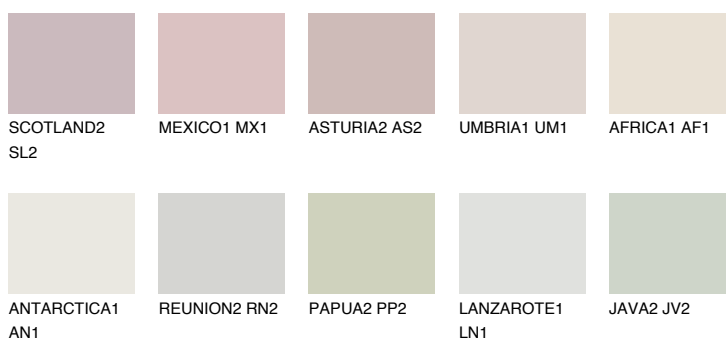


**JAMAICA1 JM1**76% **TSR** 72%**Podudarna nijansa****COLOURS OF NATURE PALETA****INTENSE PALETA**

Za više informacija o malterima i bojama, idite na
www.ceresit.rs

*Nijanse koje su prikazane odnose se na maltere i boje koje nudi Ceresit. Zbog upotrebe digitalnih tehnologija, predstavljene boje možda nisu reprezentativne kao originalne, pa se ne mogu u potpunosti smatrati pouzdanim. Preporučujemo da proverite autentične uzorke boja.