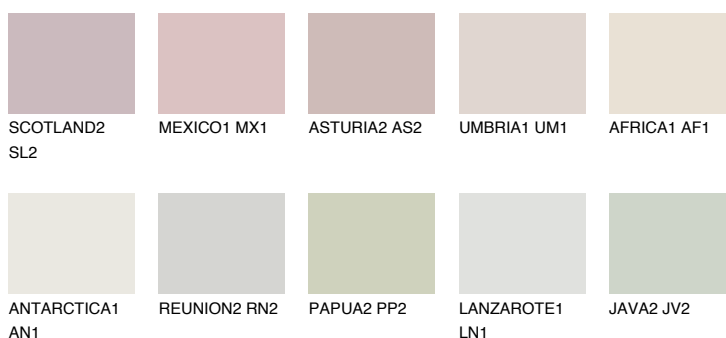


**JAMAICA1 JM1**76% **TSR** 72%**Podudarna nijansa****COLOURS OF NATURE PALETA****INTENSE PALETA**

Za više informacija o malterima i bojama, idite na  
[www.ceresit.rs](http://www.ceresit.rs)

\*Nijanse koje su prikazane odnose se na maltere i boje koje nudi Ceresit. Zbog upotrebe digitalnih tehnologija, predstavljene boje možda nisu reprezentativne kao originalne, pa se ne mogu u potpunosti smatrati pouzdanim. Preporučujemo da proverite autentične uzorke boja.