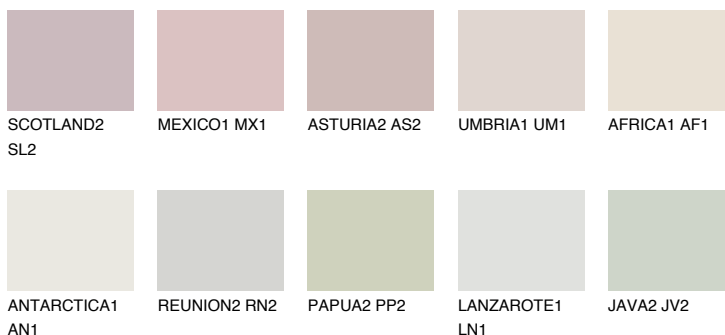

JAMAICA1 JM1

76% **TSR** 72%

Podudarna nijansa

COLOURS OF NATURE PALETA

INTENSE PALETA

Za više informacija o malterima i bojama, idite na
www.ceresit.rs

*Nijanse koje su prikazane odnose se na maltere i boje koje nudi Ceresit. Zbog upotrebe digitalnih tehnologija, predstavljene boje možda nisu reprezentativne kao originalne, pa se ne mogu u potpunosti smatrati pouzdanim. Preporučujemo da proverite autentične uzorke boja.