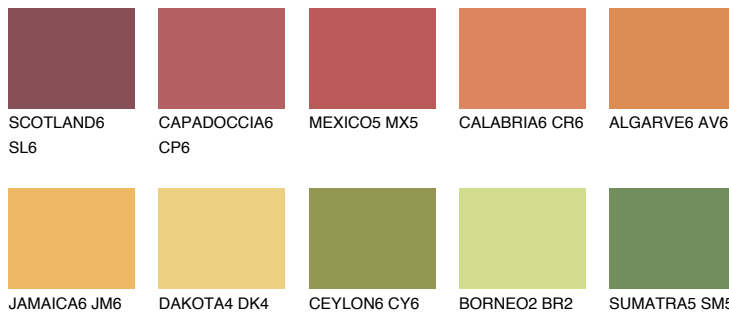

**KALAHARI6 KL6**☀ 33% **TSR** 44%**Podudarna nijansa****COLOURS OF NATURE PALETA****INTENSE PALETA**

Za više informacija o malterima i bojama, idite na
www.ceresit.rs