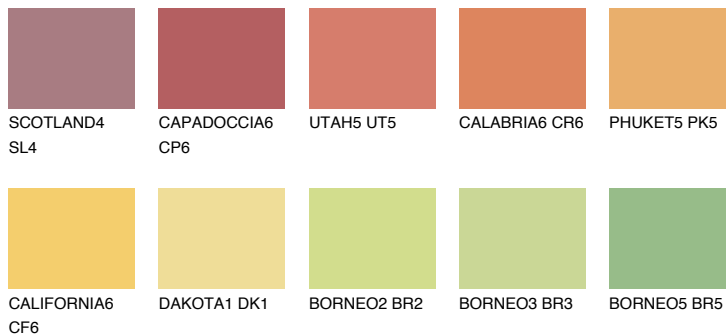

**KALAHARI5 KL5**51% **TSR** 58%**Podudarna nijansa****COLOURS OF NATURE PALETA****INTENSE PALETA**

Za više informacija o malterima i bojama, idite na
www.ceresit.rs

*Nijanse koje su prikazane odnose se na maltere i boje koje nudi Ceresit. Zbog upotrebe digitalnih tehnologija, predstavljene boje možda nisu reprezentativne kao originalne, pa se ne mogu u potpunosti smatrati pouzdanim. Preporučujemo da proverite autentične uzorke boja.