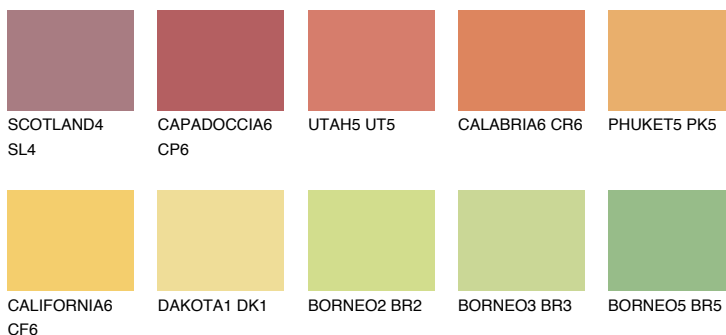

**KALAHARI5 KL5**51% **TSR** 58%**Podudarna nijansa****COLOURS OF NATURE PALETA****INTENSE PALETA**

Za više informacija o malterima i bojama, idite na  
[www.ceresit.rs](http://www.ceresit.rs)

\*Nijanse koje su prikazane odnose se na maltere i boje koje nudi Ceresit. Zbog upotrebe digitalnih tehnologija, predstavljene boje možda nisu reprezentativne kao originalne, pa se ne mogu u potpunosti smatrati pouzdanim. Preporučujemo da proverite autentične uzorke boja.