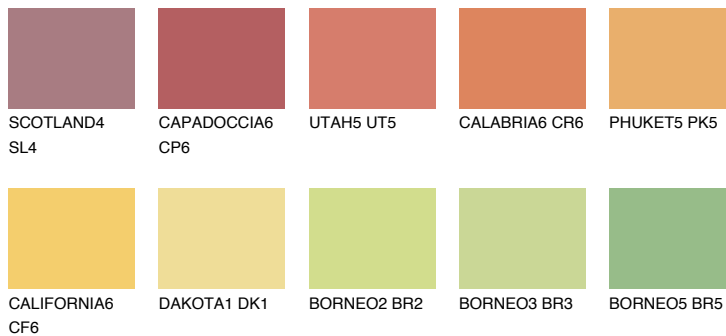

**KALAHARI5 KL5**51% **TSR** 58%**Podudarna nijansa****COLOURS OF NATURE PALETA****INTENSE PALETA**

Za više informacija o malterima i bojama, idite na  
[www.ceresit.rs](http://www.ceresit.rs)