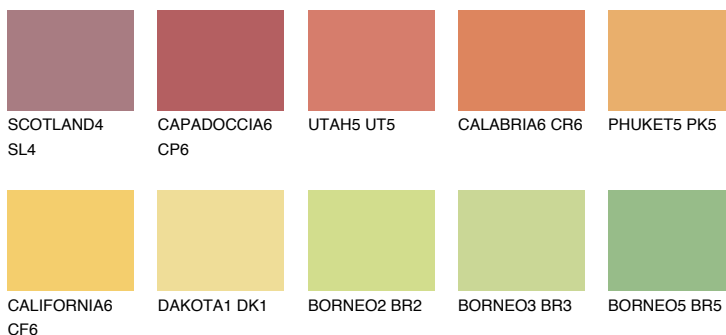

**KALAHARI5 KL5**51% **TSR** 58%**Podudarna nijansa****COLOURS OF NATURE PALETA****INTENSE PALETA**

Za više informacija o malterima i bojama, idite na
www.ceresit.rs