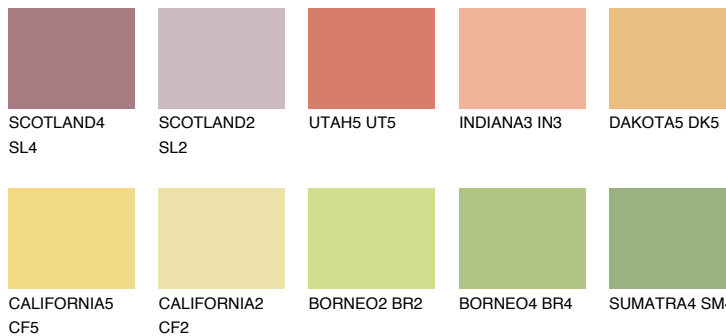

**KALAHARI4 KL4**☀️ 59% **TSR** 64%**Podudarna nijansa****COLOURS OF NATURE PALETA****INTENSE PALETA**

Za više informacija o malterima i bojama, idite na
www.ceresit.rs

*Nijanse koje su prikazane odnose se na maltere i boje koje nudi Ceresit. Zbog upotrebe digitalnih tehnologija, predstavljene boje možda nisu reprezentativne kao originalne, pa se ne mogu u potpunosti smatrati pouzdanim. Preporučujemo da proverite autentične uzorke boja.