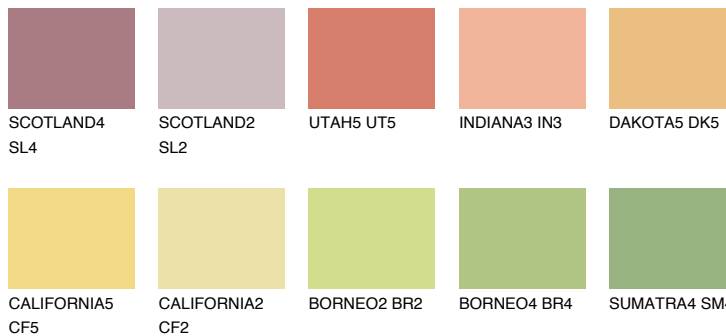

**KALAHARI4 KL4**59% **TSR** 64%**Podudarna nijansa****COLOURS OF NATURE PALETA****INTENSE PALETA**

Za više informacija o malterima i bojama, idite na  
[www.ceresit.rs](http://www.ceresit.rs)

\*Nijanse koje su prikazane odnose se na maltere i boje koje nudi Ceresit. Zbog upotrebe digitalnih tehnologija, predstavljene boje možda nisu reprezentativne kao originalne, pa se ne mogu u potpunosti smatrati pouzdanim. Preporučujemo da proverite autentične uzorke boja.