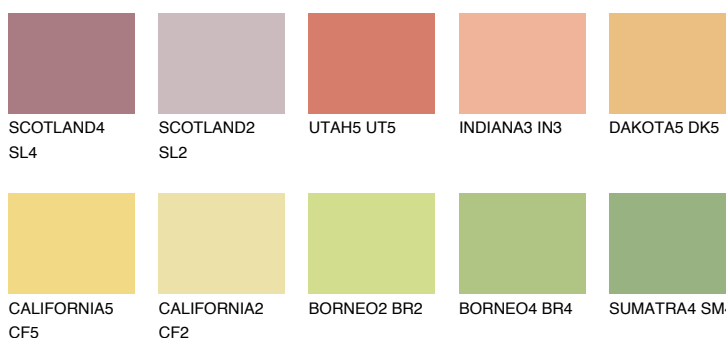

**KALAHARI4 KL4**☀ 59% **TSR** 64%**Podudarna nijansa****COLOURS OF NATURE PALETA****INTENSE PALETA**

Za više informacija o malterima i bojama, idite na
www.ceresit.rs

*Nijanse koje su prikazane odnose se na maltere i boje koje nudi Ceresit. Zbog upotrebe digitalnih tehnologija, predstavljene boje možda nisu reprezentativne kao originalne, pa se ne mogu u potpunosti smatrati pouzdanim. Preporučujemo da proverite autentične uzorke boja.