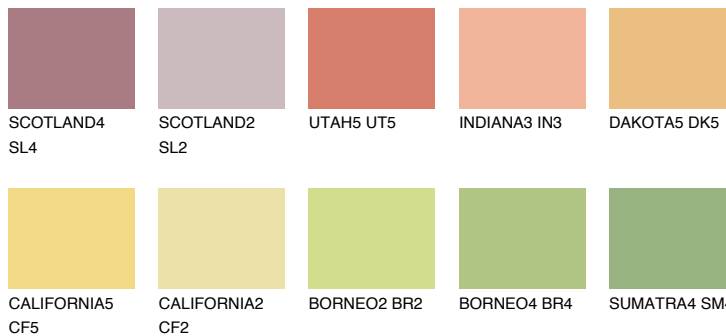

**KALAHARI4 KL4**☀ 59% **TSR** 64%**Podudarna nijansa****COLOURS OF NATURE PALETA****INTENSE PALETA**

Za više informacija o malterima i bojama, idite na  
[www.ceresit.rs](http://www.ceresit.rs)

\*Nijanse koje su prikazane odnose se na maltere i boje koje nudi Ceresit. Zbog upotrebe digitalnih tehnologija, predstavljene boje možda nisu reprezentativne kao originalne, pa se ne mogu u potpunosti smatrati pouzdanim. Preporučujemo da proverite autentične uzorke boja.