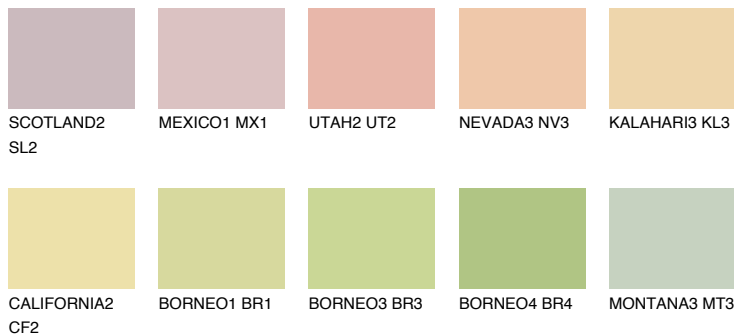


**KALAHARI2 KL2**71% **TSR** 69%**Podudarna nijansa****COLOURS OF NATURE PALETA****INTENSE PALETA**

Za više informacija o malterima i bojama, idite na
www.ceresit.rs