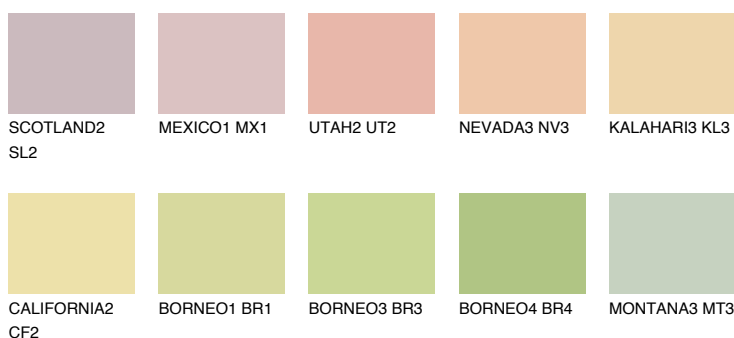

**KALAHARI2 KL2**71% **TSR** 69%**Podudarna nijansa****COLOURS OF NATURE PALETA****INTENSE PALETA**

Za više informacija o malterima i bojama, idite na  
[www.ceresit.rs](http://www.ceresit.rs)