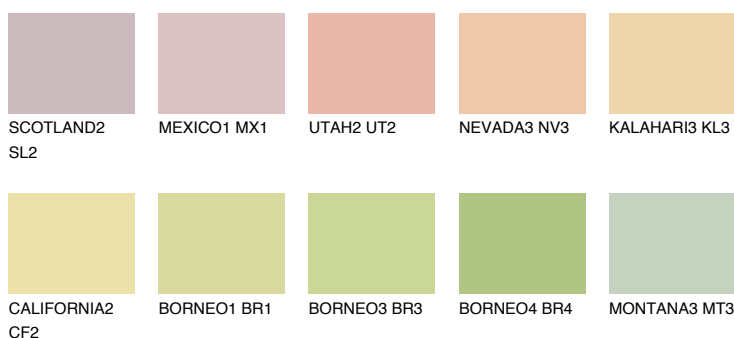

**KALAHARI2 KL2**71% **TSR** 69%**Podudarna nijansa****COLOURS OF NATURE PALETA****INTENSE PALETA**

Za više informacija o malterima i bojama, idite na
www.ceresit.rs