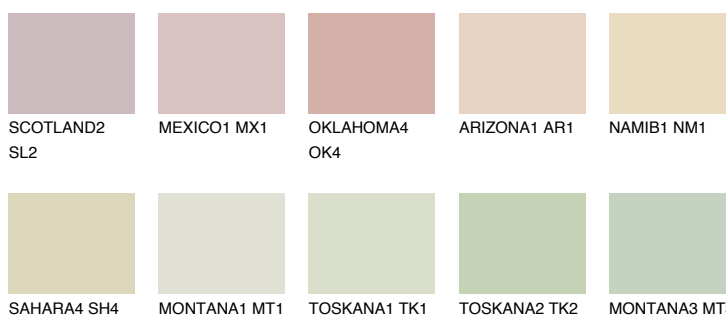


**KALAHARI1 KL1**75% **TSR** 71%**Podudarna nijansa****COLOURS OF NATURE PALETA****INTENSE PALETA**

Za više informacija o malterima i bojama, idite na
www.ceresit.rs