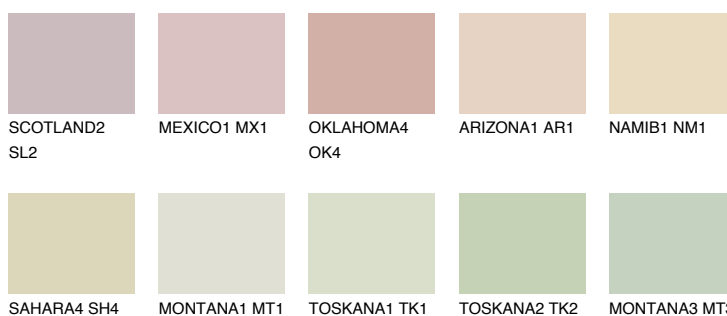

**KALAHARI1 KL1**75% **TSR** 71%**Podudarna nijansa****COLOURS OF NATURE PALETA****INTENSE PALETA**

Za više informacija o malterima i bojama, idite na
www.ceresit.rs