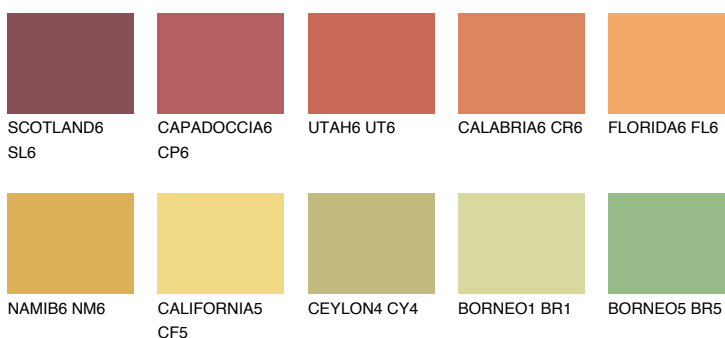

**PHUKET6 PK6**☀ 43% **TSR** 56%**Podudarna nijansa****COLOURS OF NATURE PALETA****INTENSE PALETA**

Za više informacija o malterima i bojama, idite na  
[www.ceresit.rs](http://www.ceresit.rs)