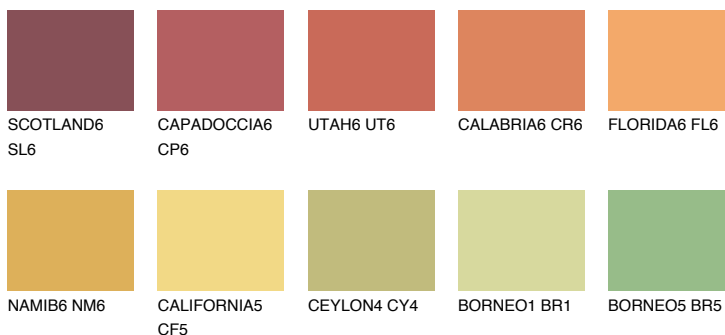

**PHUKET6 PK6**☀ 43% **TSR** 56%**Podudarna nijansa****COLOURS OF NATURE PALETA****INTENSE PALETA**

Za više informacija o malterima i bojama, idite na
www.ceresit.rs