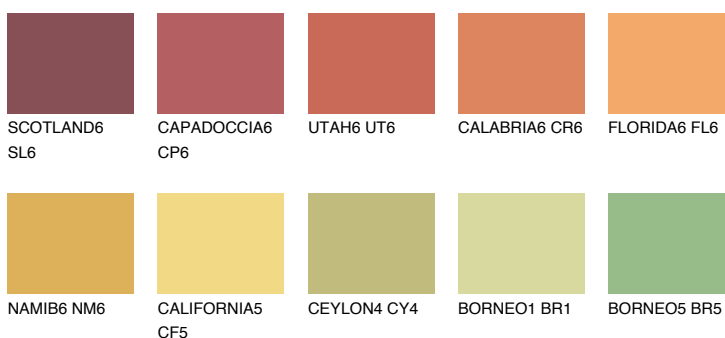

**PHUKET6 PK6**☀ 43% **TSR** 56%**Podudarna nijansa****COLOURS OF NATURE PALETA****INTENSE PALETA**

Za više informacija o malterima i bojama, idite na
www.ceresit.rs