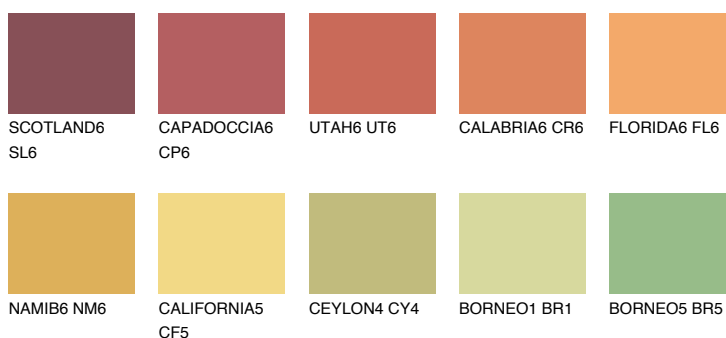

**PHUKET6 PK6**☀ 43% **TSR** 56%**Podudarna nijansa****COLOURS OF NATURE PALETA****INTENSE PALETA**

Za više informacija o malterima i bojama, idite na
www.ceresit.rs