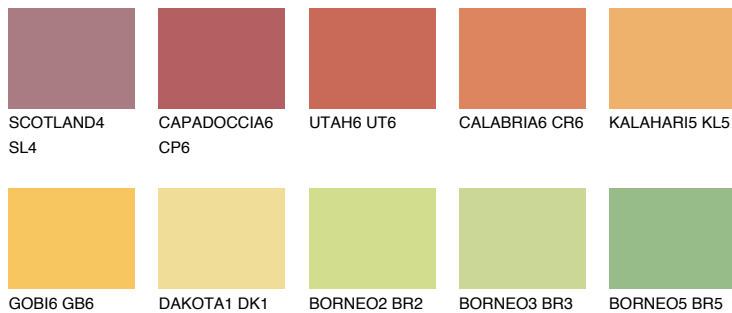

**PHUKET5 PK5**☀ 49% **TSR** 57%**Podudarna nijansa****COLOURS OF NATURE PALETA****INTENSE PALETA**

Za više informacija o malterima i bojama, idite na  
[www.ceresit.rs](http://www.ceresit.rs)

\*Nijanse koje su prikazane odnose se na maltere i boje koje nudi Ceresit. Zbog upotrebe digitalnih tehnologija, predstavljene boje možda nisu reprezentativne kao originalne, pa se ne mogu u potpunosti smatrati pouzdanim. Preporučujemo da proverite autentične uzorke boja.