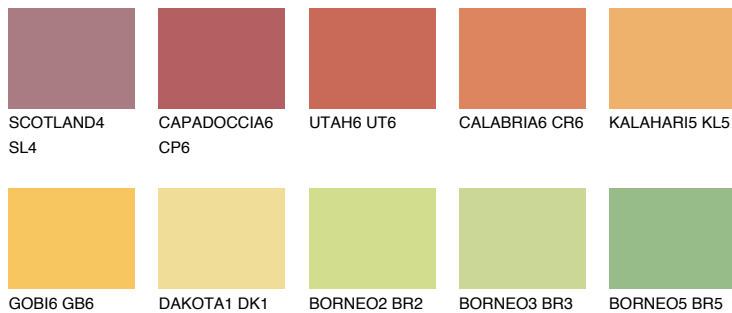

**PHUKET5 PK5**● 49% **TSR** 57%**Podudarna nijansa****COLOURS OF NATURE PALETA****INTENSE PALETA**

Za više informacija o malterima i bojama, idite na
www.ceresit.rs

*Nijanse koje su prikazane odnose se na maltere i boje koje nudi Ceresit. Zbog upotrebe digitalnih tehnologija, predstavljene boje možda nisu reprezentativne kao originalne, pa se ne mogu u potpunosti smatrati pouzdanim. Preporučujemo da proverite autentične uzorke boja.