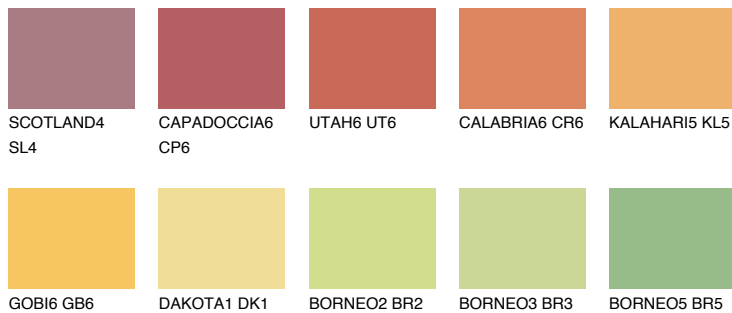

**PHUKET5 PK5**☀ 49% **TSR** 57%**Podudarna nijansa****COLOURS OF NATURE PALETA****INTENSE PALETA**

Za više informacija o malterima i bojama, idite na
www.ceresit.rs

*Nijanse koje su prikazane odnose se na maltere i boje koje nudi Ceresit. Zbog upotrebe digitalnih tehnologija, predstavljene boje možda nisu reprezentativne kao originalne, pa se ne mogu u potpunosti smatrati pouzdanim. Preporučujemo da proverite autentične uzorke boja.