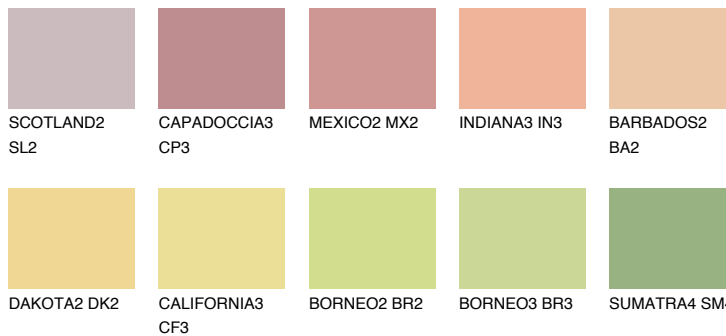

**PHUKET4 PK4**58% **TSR** 61%**Podudarna nijansa****COLOURS OF NATURE PALETA****INTENSE PALETA**

Za više informacija o malterima i bojama, idite na
www.ceresit.rs

*Nijanse koje su prikazane odnose se na maltere i boje koje nudi Ceresit. Zbog upotrebe digitalnih tehnologija, predstavljene boje možda nisu reprezentativne kao originalne, pa se ne mogu u potpunosti smatrati pouzdanim. Preporučujemo da proverite autentične uzorke boja.