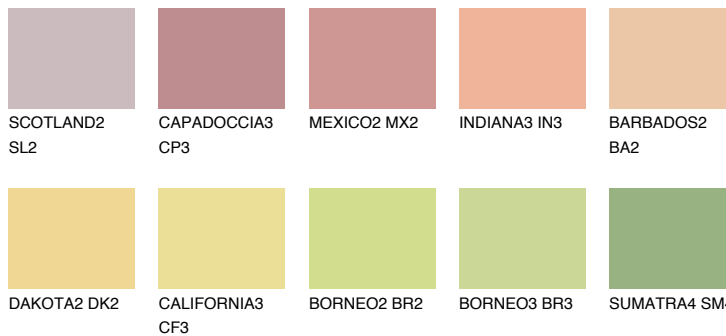

**PHUKET4 PK4**☀ 58% **TSR** 61%**Podudarna nijansa****COLOURS OF NATURE PALETA****INTENSE PALETA**

Za više informacija o malterima i bojama, idite na
www.ceresit.rs

*Nijanse koje su prikazane odnose se na maltere i boje koje nudi Ceresit. Zbog upotrebe digitalnih tehnologija, predstavljene boje možda nisu reprezentativne kao originalne, pa se ne mogu u potpunosti smatrati pouzdanim. Preporučujemo da proverite autentične uzorke boja.