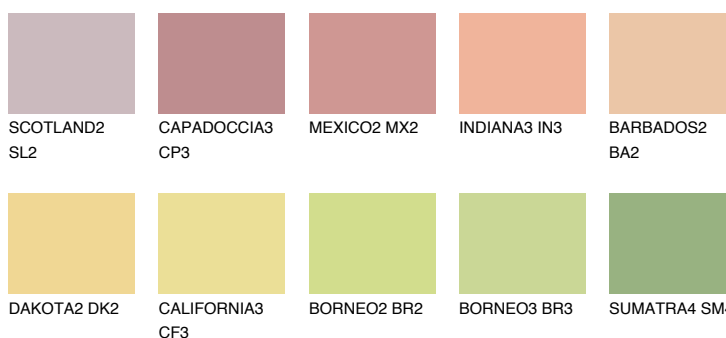

**PHUKET4 PK4**☀ 58% **TSR** 61%**Podudarna nijansa****COLOURS OF NATURE PALETA****INTENSE PALETA**

Za više informacija o malterima i bojama, idite na
www.ceresit.rs

*Nijanse koje su prikazane odnose se na maltere i boje koje nudi Ceresit. Zbog upotrebe digitalnih tehnologija, predstavljene boje možda nisu reprezentativne kao originalne, pa se ne mogu u potpunosti smatrati pouzdanim. Preporučujemo da proverite autentične uzorke boja.