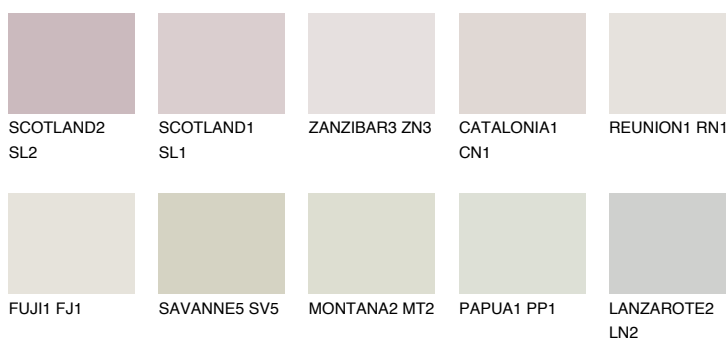


**PHUKET1 PK1**78% **TSR** 74%**Podudarna nijansa****COLOURS OF NATURE PALETA****INTENSE PALETA**

Za više informacija o malterima i bojama, idite na
www.ceresit.rs