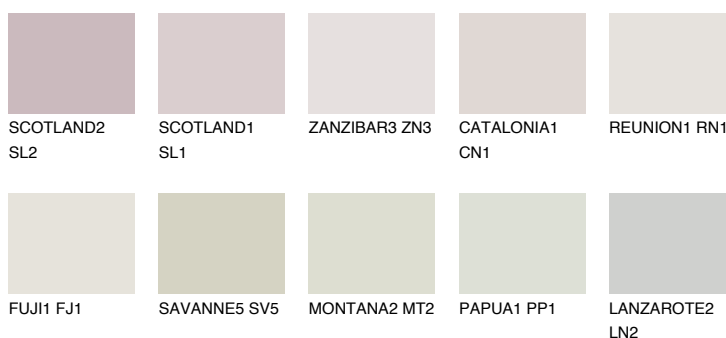


**PHUKET1 PK1**78% **TSR** 74%**Podudarna nijansa****COLOURS OF NATURE PALETA****INTENSE PALETA**

Za više informacija o malterima i bojama, idite na  
[www.ceresit.rs](http://www.ceresit.rs)