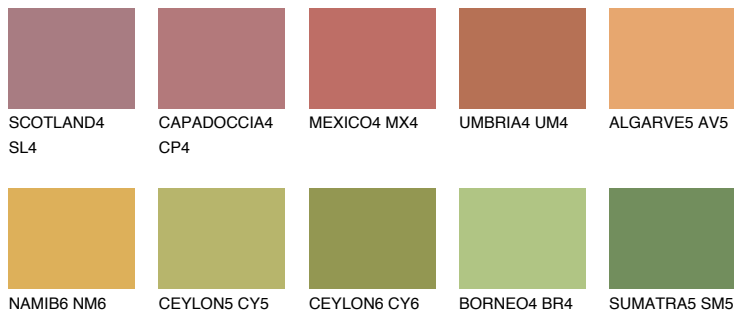

GOA5 GA5

☀️ 36% **TSR** 41%

Podudarna nijansa

COLOURS OF NATURE PALETA

INTENSE PALETA

Za više informacija o malterima i bojama, idite na
www.ceresit.rs