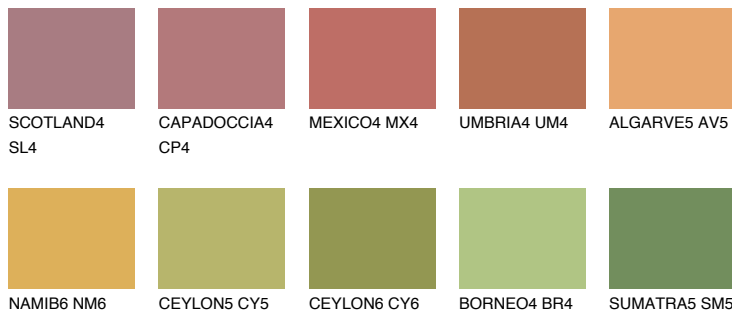

**GOA5 GA5**

☀️ 36% **TSR** 41%

### COLOURS OF NATURE PALETA