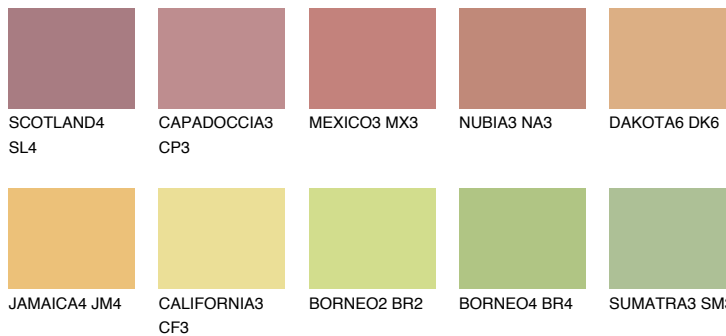

**GOA4 GA4**☀ 49% **TSR 58%**

Podudarna nijansa

COLOURS OF NATURE PALETA

INTENSE PALETA

Za više informacija o malterima i bojama, idite na
www.ceresit.rs