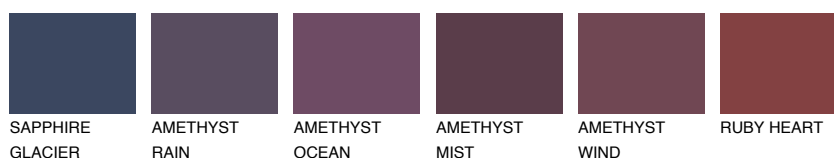

**TAHITI4 TH4**☀ 21% **TSR 24%****Podudarna nijansa****COLOURS OF NATURE PALETA****INTENSE PALETA**

Za više informacija o malterima i bojama, idite na
www.ceresit.rs