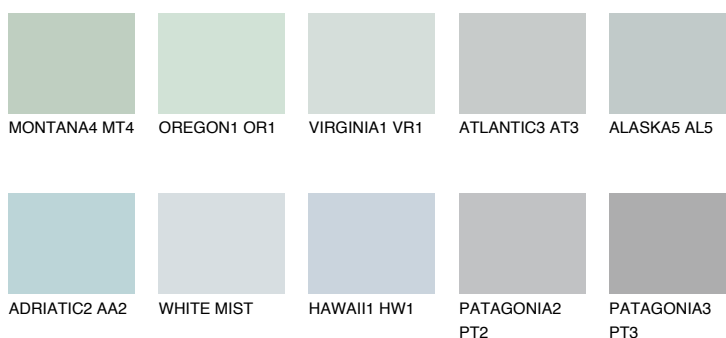

ADRIATIC1 AA1

67% **TSR** 65%

Podudarna nijansa

COLOURS OF NATURE PALETA

INTENSE PALETA

Za više informacija o malterima i bojama, idite na
www.ceresit.rs

*Nijanse koje su prikazane odnose se na maltere i boje koje nudi Ceresit. Zbog upotrebe digitalnih tehnologija, predstavljene boje možda nisu reprezentativne kao originalne, pa se ne mogu u potpunosti smatrati pouzdanim. Preporučujemo da proverite autentične uzorke boja.