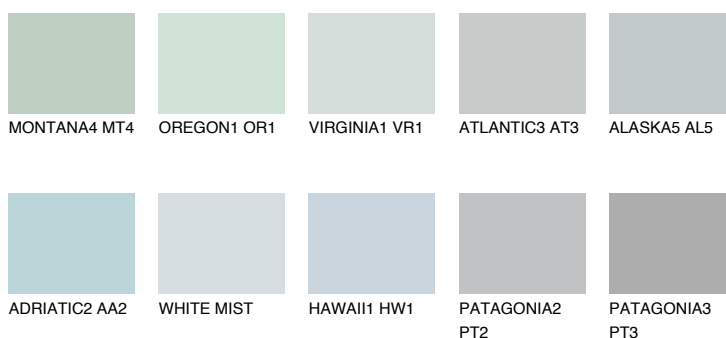

**ADRIATIC1 AA1**67% **TSR** 65%**Podudarna nijansa****COLOURS OF NATURE PALETA****INTENSE PALETA**

Za više informacija o malterima i bojama, idite na  
[www.ceresit.rs](http://www.ceresit.rs)